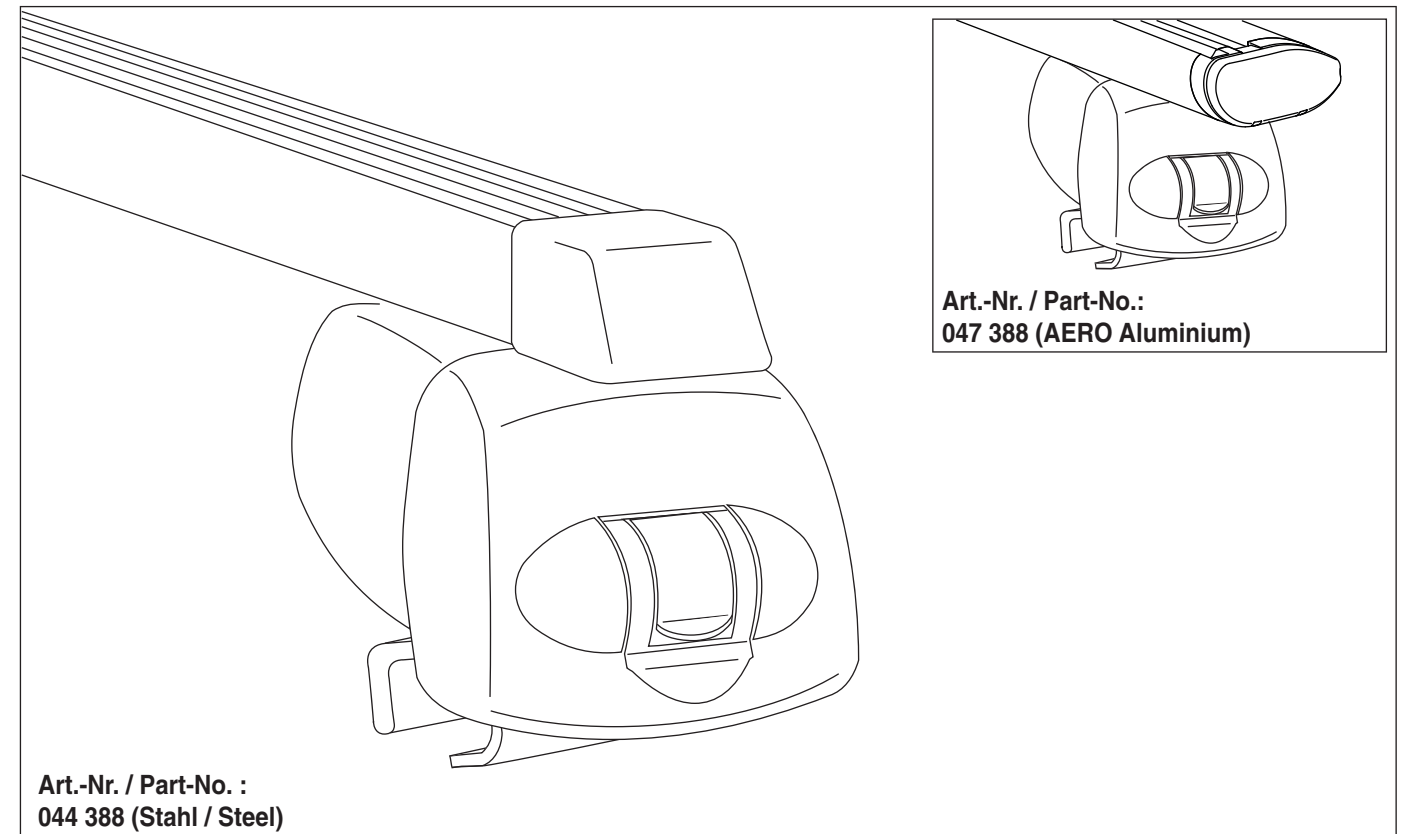

nur bei Art.Nr.: 047 388
only for part no.: 047 388

A- 9919700163
B- 9945700223
C1- 8828700062
C2- 8828700063

- 1- 9945700090
- 2- 9919700143
- 3- 9945700105
- 4- 9912700051
- 5a- 9918700526
- 5b- 9918700527
- 6- 9923700009
- 7- 9918700250
- 8- 9918700249
- 9- 9904700466
- 10- 9912700086
- 11- 9910700004
- 12- 9908700231
- 13- 9908700209
- 14- 9918700228
- 15- 9918700246
- 16- 9917700010
- 17- 9918700588
- 18- 9918700245
- 19- 9910700004
- 20- 9908700375
- 21- 9918700247
- 22a- 9949701971
- 22b- 9949701971
- 22c- 9949701971
- 22d- 9949701971

Art.-Nr. / Part-No. :
044 388 (Stahl / Steel)