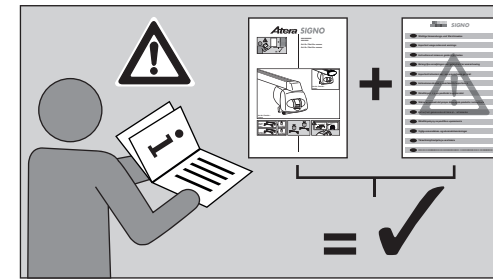

Atera SIGNO

VW Caddy 4
VW Caddy 4 Maxi

06/2015–12/2020
06/2015–12/2020

VW Caddy 4 Alltrack 03/2016–12/2020

Atera SIGNO

VW
Caddy 4 06/2015 – 12/2020
(mit Reling / with rail / avec rails de toit)
Caddy 4 Maxi 06/2015 – 12/2020
(mit Reling / with rail / avec rails de toit)
Caddy 4 Alltrack 03/2016 – 12/2020
(mit Reling / with rail / avec rails de toit)

Art.-Nr. / Part-No.: 044 388
Art.-Nr. / Part-No.: 047 388