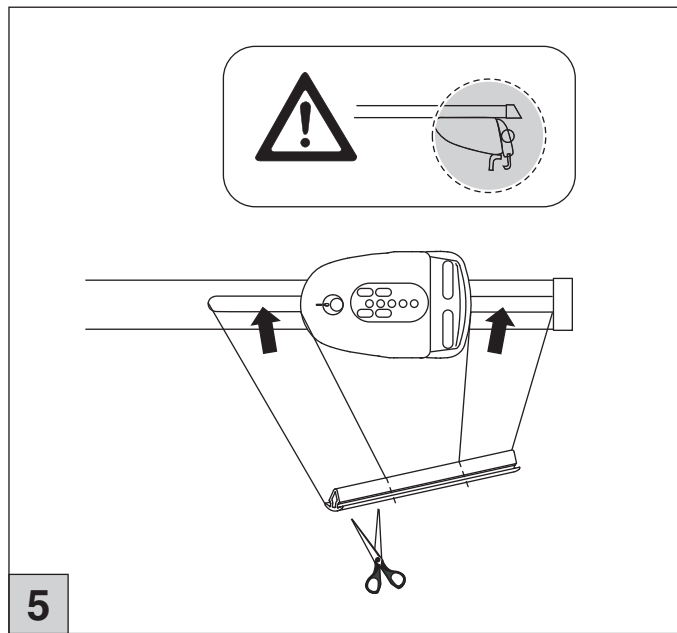

Atera SIGNO

VW Caddy 4
VW Caddy 4 Maxi

06/2015–12/2020
06/2015–12/2020

VW Caddy 4 Alltrack 03/2016–12/2020

Atera SIGNO

VW
Caddy 4 06/2015 – 12/2020
(mit Reling / with rail / avec rails de toit)
Caddy 4 Maxi 06/2015 – 12/2020
(mit Reling / with rail / avec rails de toit)
Caddy 4 Alltrack 03/2016 – 12/2020
(mit Reling / with rail / avec rails de toit)

Art.-Nr. / Part-No.: 044 388
Art.-Nr. / Part-No.: 047 388